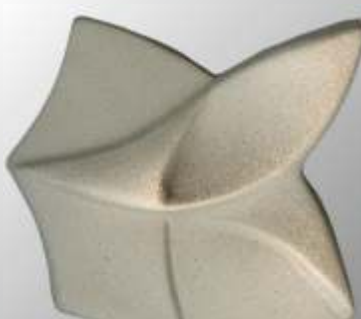

W20-AN

W80-AN