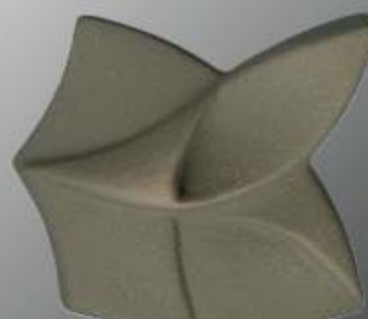

TER1-GL

W60-AN