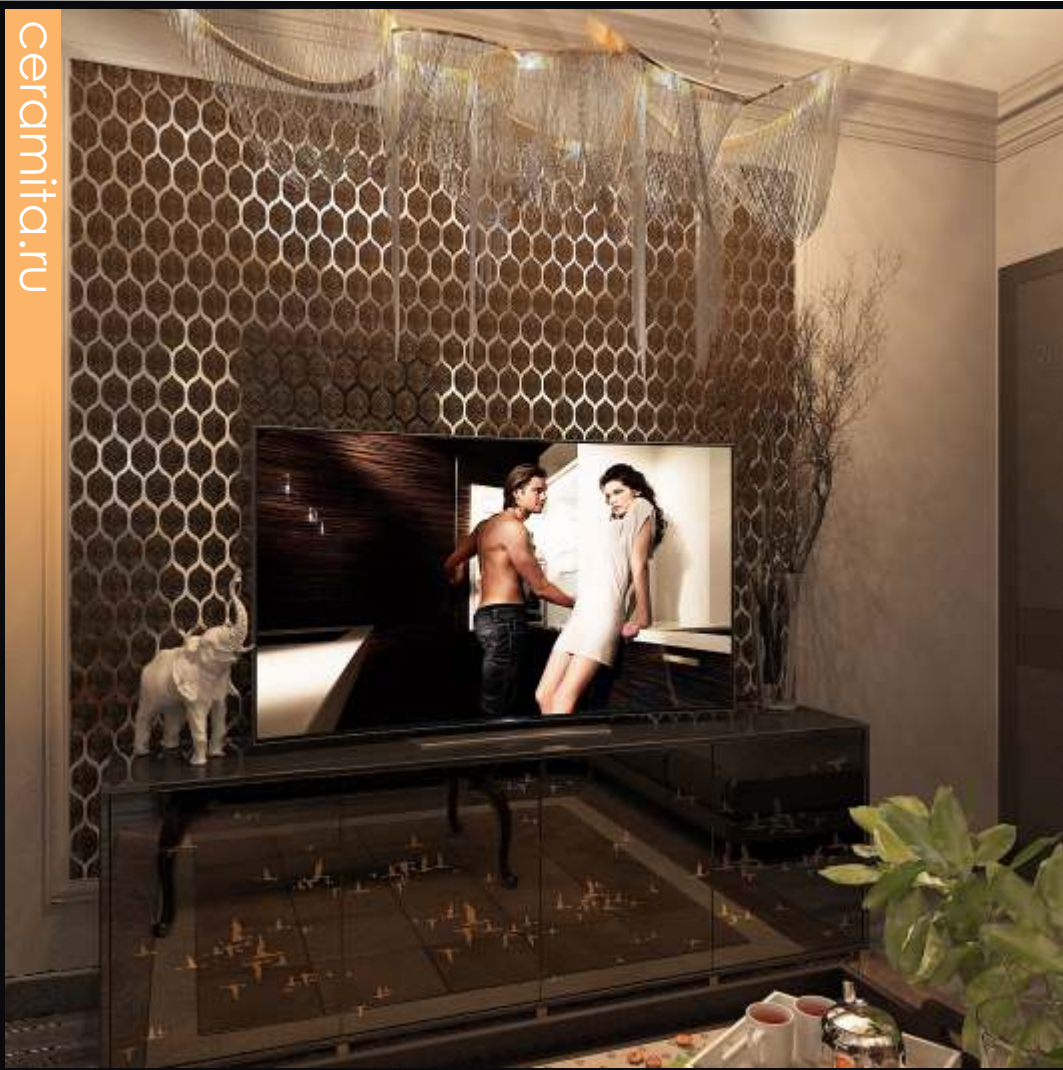

1 кв. метр = 174 шт.

ceramita.ru