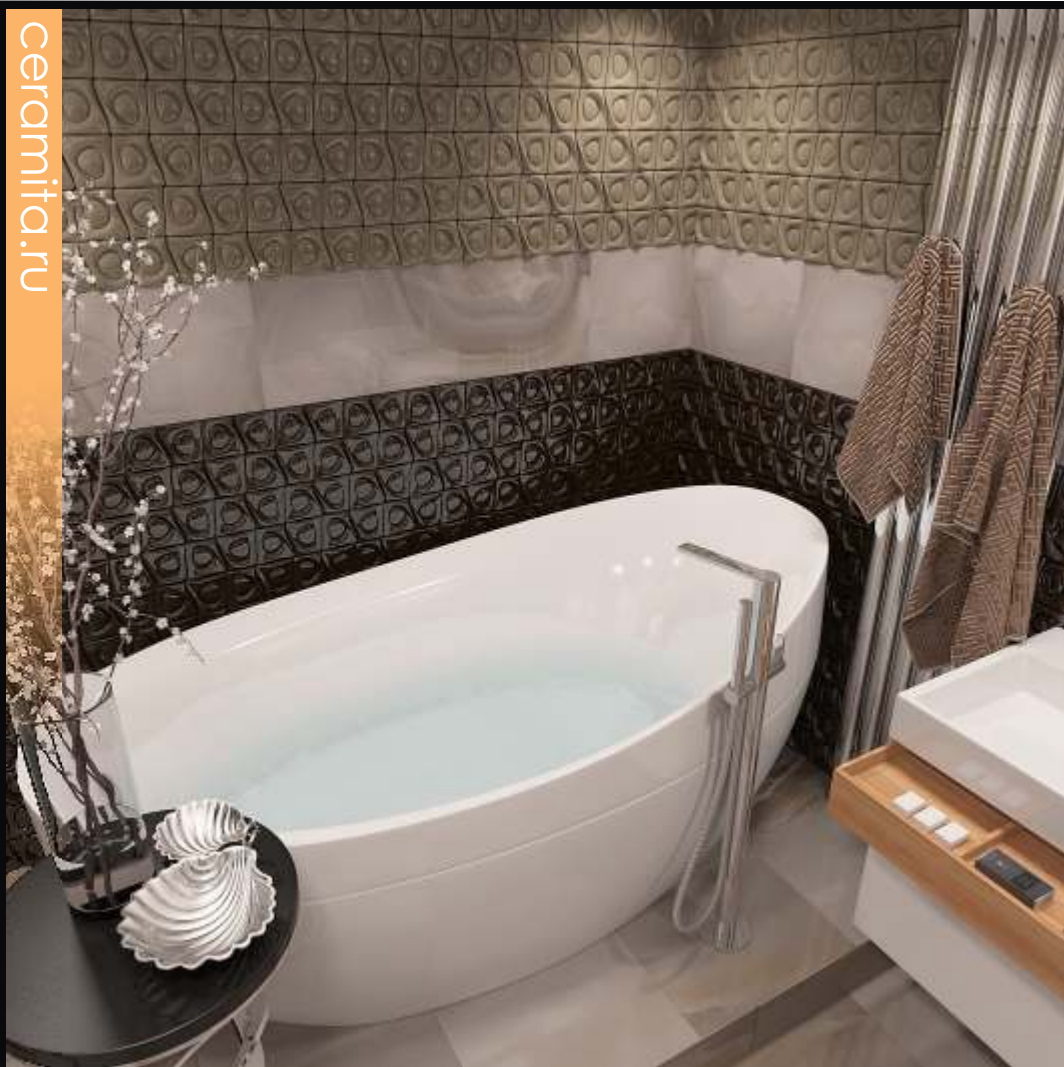

1 кв. метр = 120 шт.

ceramita.ru