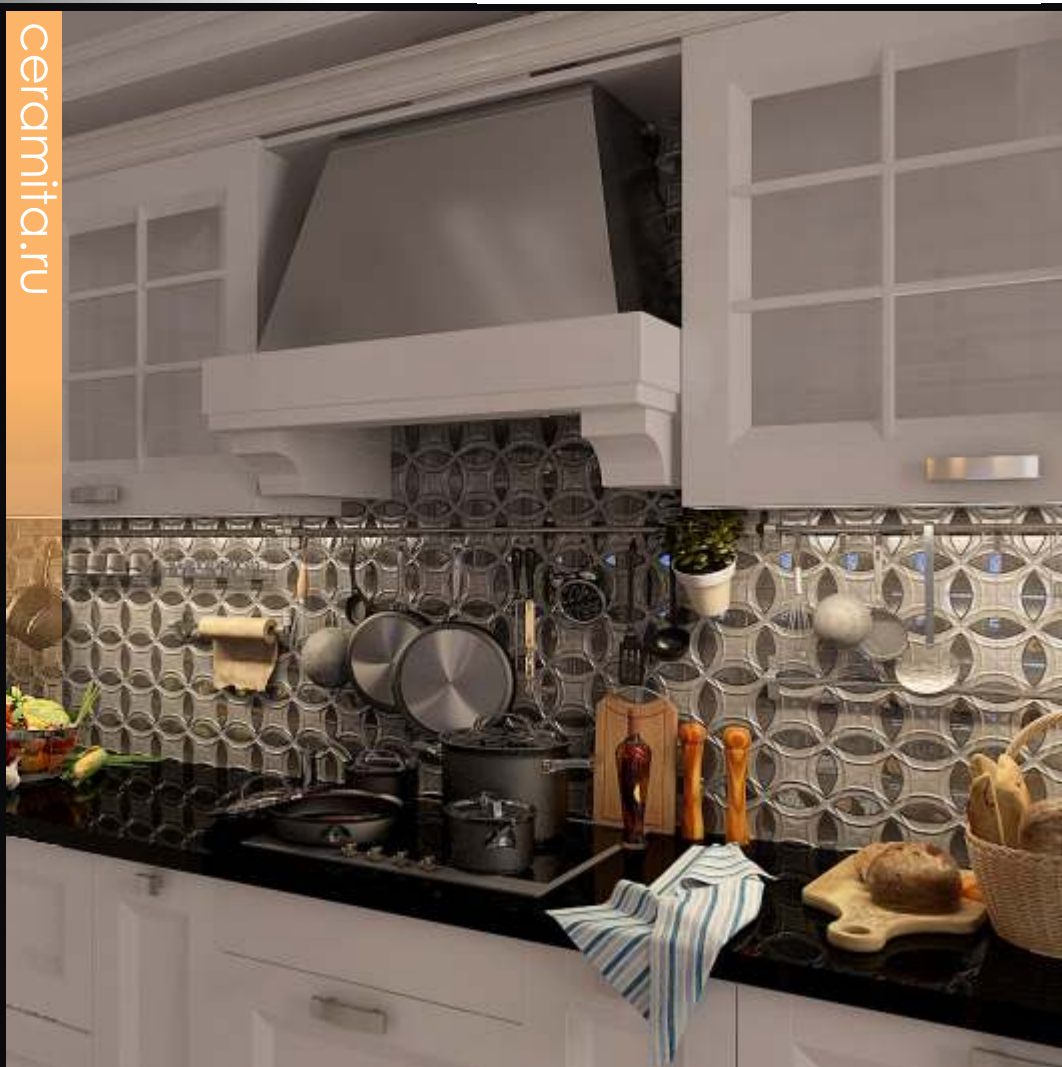

1 кв. метр = 486 шт.

ceramita.ru