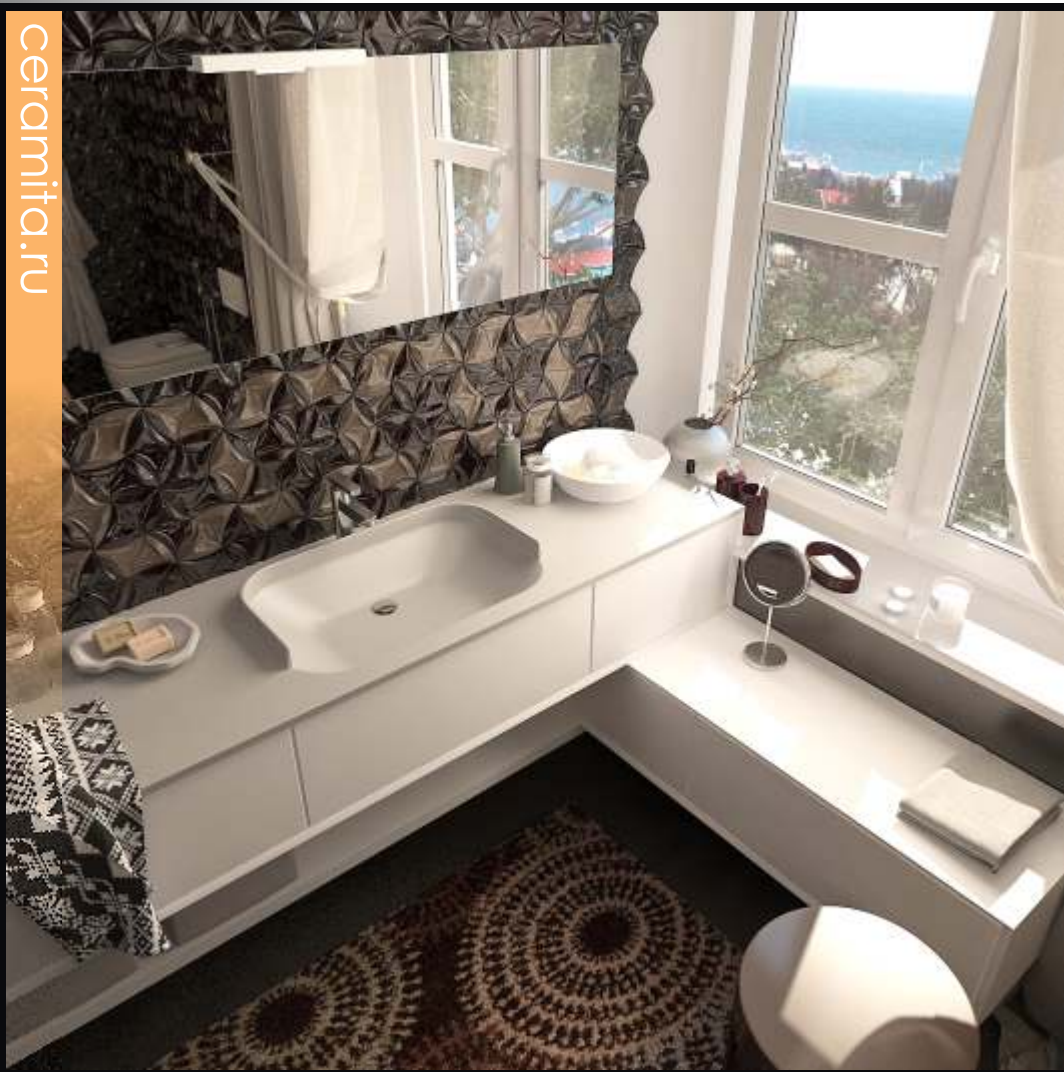

Тороса

1 кв. метр = 300 шт.

ceramita.ru

Элементы плитки «Альба» напоминают листья, а раскладка серии вызывает ассоциации с кругами на воде. Благодаря своей уникальной форме может стать центральным элементом композиции. Универсальность плитки проявляется в её сочетаемости как с современными, так и с классическими интерьерными решениями.